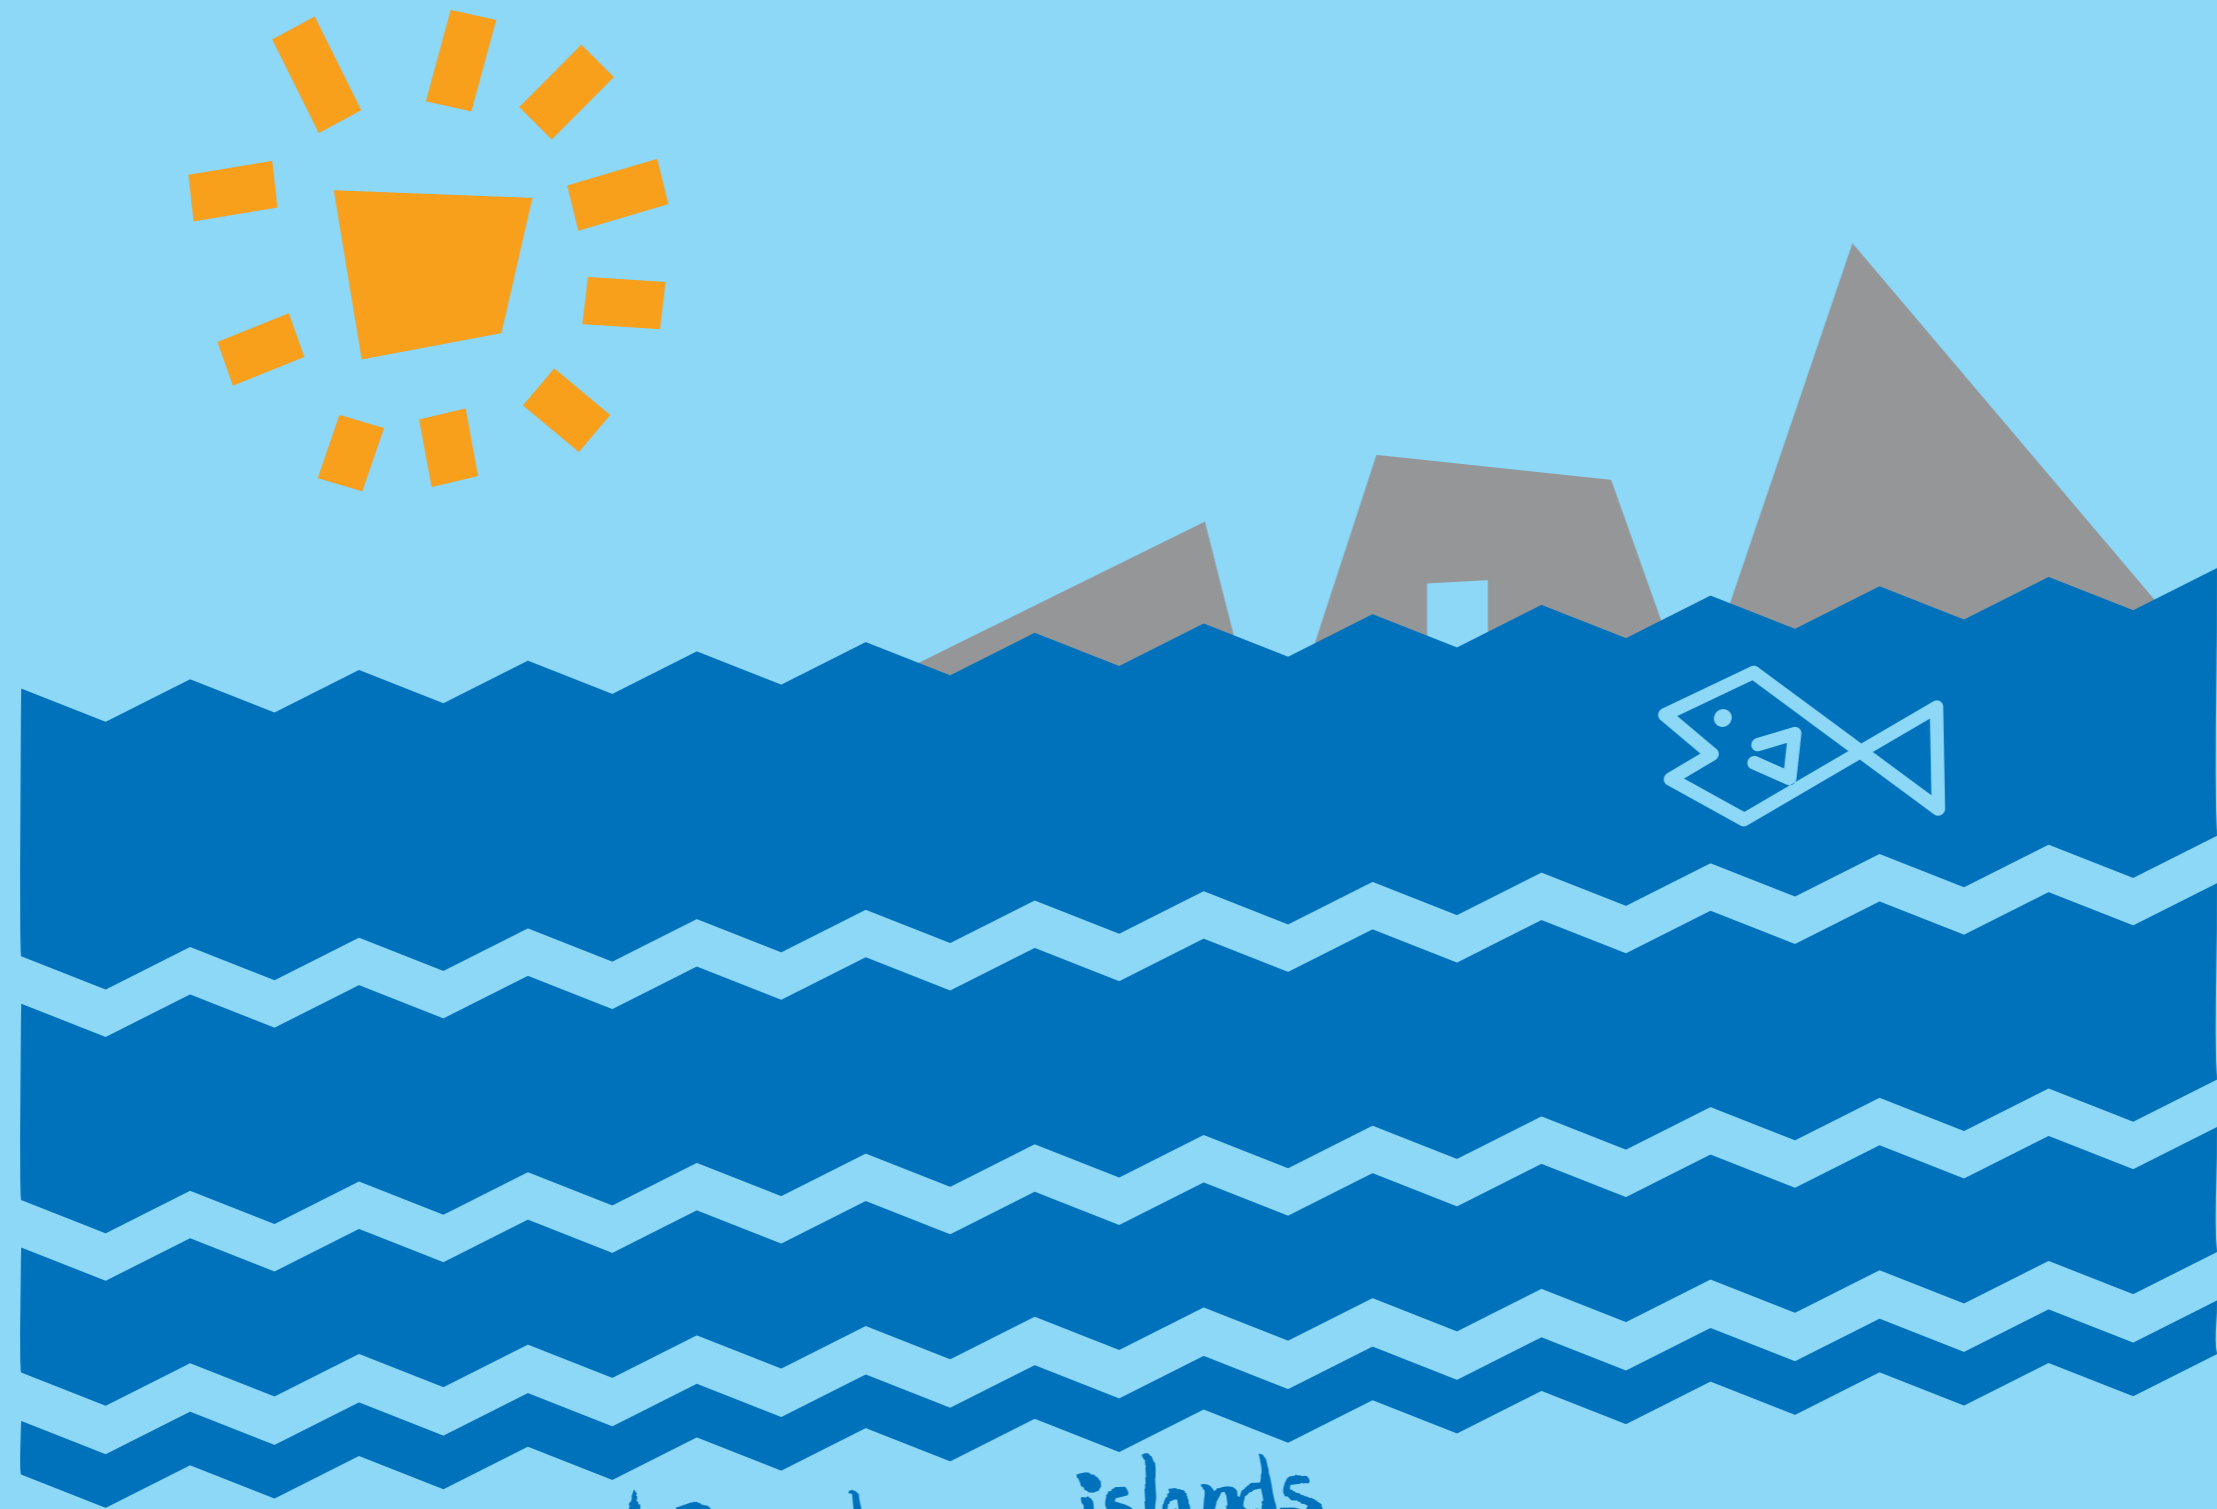

2017miyakeT_大野原島

FRONT

140 イメージ

BACK

M イメージ

※実際のカラーとは多少異なります。

Miyakejima / Oonohara-islands