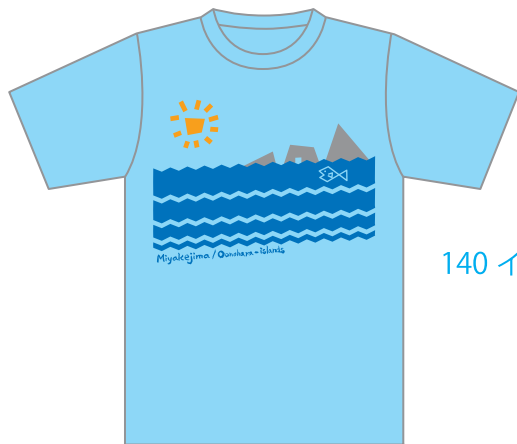

2017miyakeT_大野原島

FRONT

140 イメージ

BACK

M イメージ

※実際のカラーとは多少異なります。

Miyakejima / Oonohara-islands