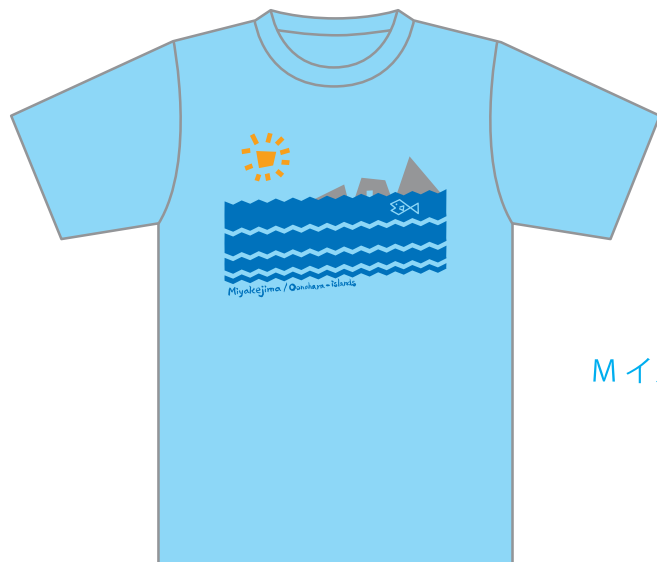

2017miyakeT_大野原島

FRONT

140 イメージ

BACK

M イメージ

※実際のカラーとは多少異なります。

Miyakejima / Oonohara-islands